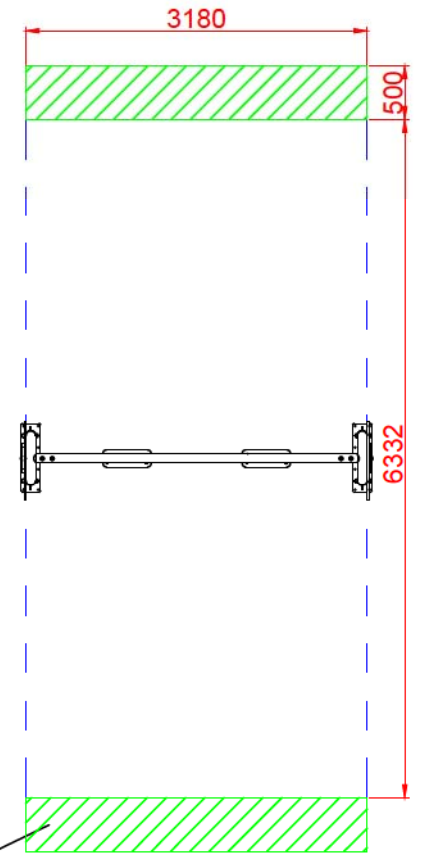

DOCUMENTACIÓN TÉCNICA

Ref.: CLP05PP

Columpio Metálico “Flor Asientos Planos”

UNE EN 1176-1:2018
UNE EN 1176-2:2018

Altura libre de caída: 1,22 m
Edad recomendada de uso: A partir de 3 años
Componentes plásticos: Polietileno de alta densidad con protección UV
Postes en acero termolacado
Larguero metálico galvanizado
Cadenas de columpio galvanizadas
Tornillería protegida con tapones de polipropileno
Asiento plano

ALZADO

PERFIL

PLANTA

ÁREA DE SEGURIDAD

Superficie= 20,14 m²

E: 1/2

ZONA LIBRE DE OBSTÁCULOS

Dibujado		PLANO 1 VISTAS GENERALES		Ref: CLP05PP	
Revisado					
Aprobado		Descripción:	Escala:		Nº Hoja 2/4
		COLUMPIO FLOR ASIENTOS PLANOS	Fecha:		25/06/2019

ALZADO

PERFIL

PLANTA

Dibujado		PLANO 3 VISTAS DE DETALLE		Ref: CLP05PP
Revisado				
Aprobado				
Descripción:		Escala:	Nº Hoja 4/4	
COLUMPIO FLOR ASIENTOS PLANOS		Fecha:	25/06/2019	