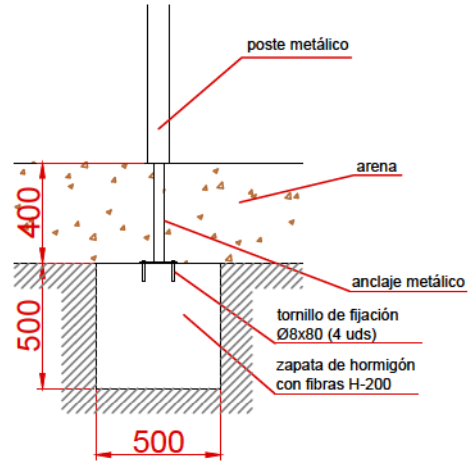

DOCUMENTACIÓN TÉCNICA

Ref.: CLP05PP

Columpio Metálico “Flor Asientos Planos”

UNE EN 1176-1:2018
UNE EN 1176-2:2018

Altura libre de caída: 1,22 m
Edad recomendada de uso: A partir de 3 años
Componentes plásticos: Polietileno de alta densidad con protección UV
Postes en acero termolacado
Larguero metálico galvanizado
Cadenas de columpio galvanizadas
Tornillería protegida con tapones de polipropileno
Asiento plano

ALZADO

PERFIL

PLANTA

ÁREA DE SEGURIDAD

Superficie= 20,14 m²

E: 1/2

ZONA LIBRE DE OBSTÁCULOS

Dibujado		PLANO 1 VISTAS GENERALES		Ref: CLP05PP	
Revisado					
Aprobado		Descripción:	Escala:		Nº Hoja 2/4
		COLUMPIO FLOR ASIENTOS PLANOS	Fecha:		25/06/2019

DETALLES CIMENTACIÓN

ESQUEMA DE CIMENTACIÓN EN ARENA

PLANTA CIMENTACIÓN

ESQUEMA DE CIMENTACIÓN EN HORMIGÓN

Dibujado		PLANO 2 CIMENTACIÓN Y ANCLAJES		Ref: CLP05PP
Revisado				
Aprobado				
Descripción:		Escala:	Nº Hoja 3/4	
COLUMPIO FLOR ASIENTOS PLANOS		Fecha:	25/06/2019	

ALZADO

PERFIL

PLANTA

Dibujado		PLANO 3 VISTAS DE DETALLE		Ref: CLP05PP
Revisado				
Aprobado				
Descripción:		Escala:	Nº Hoja 4/4	
COLUMPIO FLOR ASIENTOS PLANOS		Fecha:	25/06/2019	