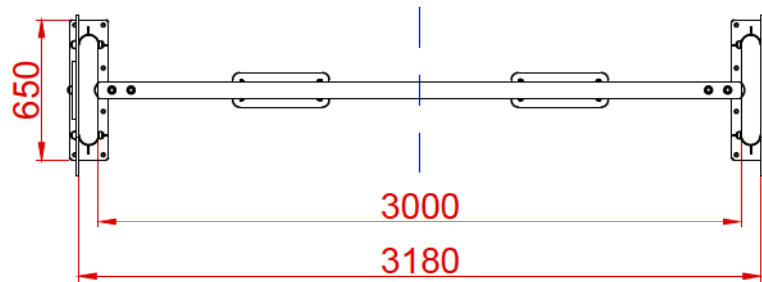

DOCUMENTACIÓN TÉCNICA

Ref.: CLP05PP

Columpio Metálico “Flor Asientos Planos”

UNE EN 1176-1:2018
UNE EN 1176-2:2018

Altura libre de caída: 1,22 m
Edad recomendada de uso: A partir de 3 años
Componentes plásticos: Polietileno de alta densidad con protección UV
Postes en acero termolacado
Larguero metálico galvanizado
Cadenas de columpio galvanizadas
Tornillería protegida con tapones de polipropileno
Asiento plano

ALZADO

PERFIL

PLANTA

ÁREA DE SEGURIDAD

Superficie= 20,14 m²

E: 1/2

ZONA LIBRE DE OBSTÁCULOS

Dibujado		PLANO 1 VISTAS GENERALES		Ref: CLP05PP	
Revisado					
Aprobado		Descripción:	Escala:		Nº Hoja 2/4
		COLUMPIO FLOR ASIENTOS PLANOS	Fecha:		25/06/2019

DETALLES CIMENTACIÓN

ESQUEMA DE CIMENTACIÓN EN ARENA

PLANTA CIMENTACIÓN

ESQUEMA DE CIMENTACIÓN EN HORMIGÓN

Dibujado		PLANO 2 CIMENTACIÓN Y ANCLAJES		Ref: CLP05PP
Revisado				
Aprobado				
Descripción:		Escala:	Nº Hoja 3/4	
COLUMPIO FLOR ASIENTOS PLANOS		Fecha:	25/06/2019	

ALZADO

PERFIL

PLANTA

Dibujado		PLANO 3 VISTAS DE DETALLE		Ref: CLP05PP
Revisado				
Aprobado				
Descripción:		Escala:	Nº Hoja 4/4	
COLUMPIO FLOR ASIENTOS PLANOS		Fecha:	25/06/2019	