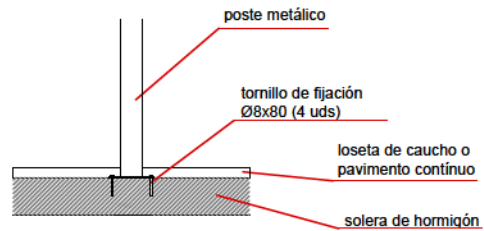

ALZADO

PERFIL

PLANTA

ÁREA DE SEGURIDAD

Superficie= 20,14 m²

E: 1/2

ZONA LIBRE DE OBSTÁCULOS

Dibujado		PLANO 1 VISTAS GENERALES		Ref: CLP05PP	
Revisado					
Aprobado		Descripción:	Escala:		Nº Hoja 2/4
		COLUMPIO FLOR ASIENTOS PLANOS	Fecha:		25/06/2019

DETALLES CIMENTACIÓN

ESQUEMA DE CIMENTACIÓN EN ARENA

PLANTA CIMENTACIÓN

ESQUEMA DE CIMENTACIÓN EN HORMIGÓN

Dibujado		PLANO 2 CIMENTACIÓN Y ANCLAJES		Ref: CLP05PP
Revisado				
Aprobado				
Descripción:		Escala:	Nº Hoja 3/4	
COLUMPIO FLOR ASIENTOS PLANOS		Fecha:	25/06/2019	

ALZADO

PERFIL

PLANTA

Dibujado		PLANO 3 VISTAS DE DETALLE		Ref: CLP05PP
Revisado				
Aprobado				
Descripción:		Escala:	Nº Hoja 4/4	
COLUMPIO FLOR ASIENTOS PLANOS		Fecha:	25/06/2019	