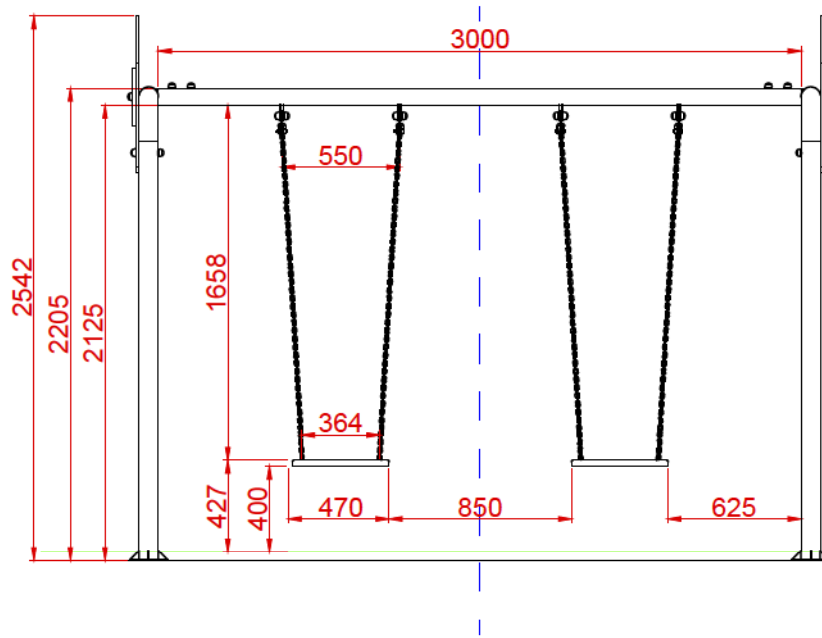

DOCUMENTACIÓN TÉCNICA

Ref.: CLP05PP

Columpio Metálico “Flor Asientos Planos”

UNE EN 1176-1:2018
UNE EN 1176-2:2018

Altura libre de caída: 1,22 m
Edad recomendada de uso: A partir de 3 años
Componentes plásticos: Polietileno de alta densidad con protección UV
Postes en acero termolacado
Larguero metálico galvanizado
Cadenas de columpio galvanizadas
Tornillería protegida con tapones de polipropileno
Asiento plano

ALZADO

PERFIL

PLANTA

ÁREA DE SEGURIDAD

Superficie= 20,14 m²

E: 1/2

ZONA LIBRE DE OBSTÁCULOS

Dibujado		PLANO 1 VISTAS GENERALES		Ref: CLP05PP	
Revisado					
Aprobado		Descripción:	Escala:		Nº Hoja 2/4
		COLUMPIO FLOR ASIENTOS PLANOS	Fecha:		25/06/2019

DETALLES CIMENTACIÓN

ESQUEMA DE CIMENTACIÓN EN ARENA

PLANTA CIMENTACIÓN

ESQUEMA DE CIMENTACIÓN EN HORMIGÓN

Dibujado		PLANO 2 CIMENTACIÓN Y ANCLAJES		Ref: CLP05PP
Revisado				
Aprobado				
Descripción:		Escala:	Nº Hoja 3/4	
COLUMPIO FLOR ASIENTOS PLANOS		Fecha:	25/06/2019	

ALZADO

PERFIL

PLANTA

Dibujado		PLANO 3 VISTAS DE DETALLE		Ref: CLP05PP
Revisado				
Aprobado				
Descripción:		Escala:	Nº Hoja 4/4	
COLUMPIO FLOR ASIENTOS PLANOS		Fecha:	25/06/2019	