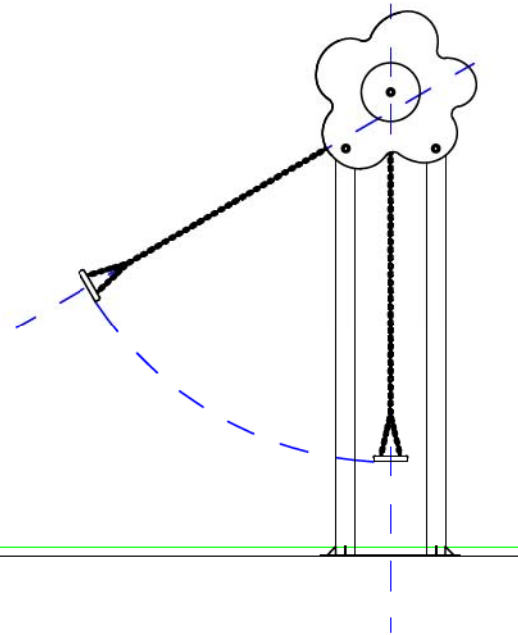

DOCUMENTACIÓN TÉCNICA

Ref.: CLP05PP

Columpio Metálico “Flor Asientos Planos”

UNE EN 1176-1:2018
UNE EN 1176-2:2018

Altura libre de caída: 1,22 m
Edad recomendada de uso: A partir de 3 años
Componentes plásticos: Polietileno de alta densidad con protección UV
Postes en acero termolacado
Larguero metálico galvanizado
Cadenas de columpio galvanizadas
Tornillería protegida con tapones de polipropileno
Asiento plano

ALZADO

PERFIL

PLANTA

ÁREA DE SEGURIDAD

Superficie= 20,14 m²

E: 1/2

ZONA LIBRE DE OBSTÁCULOS

Dibujado		PLANO 1 VISTAS GENERALES		Ref: CLP05PP	
Revisado					
Aprobado		Descripción:	Escala:		Nº Hoja 2/4
		COLUMPIO FLOR ASIENTOS PLANOS	Fecha:		25/06/2019

ALZADO

PERFIL

PLANTA

Dibujado		PLANO 3 VISTAS DE DETALLE		Ref: CLP05PP
Revisado				
Aprobado				
Descripción:		Escala:	Nº Hoja 4/4	
COLUMPIO FLOR ASIENTOS PLANOS		Fecha:	25/06/2019	