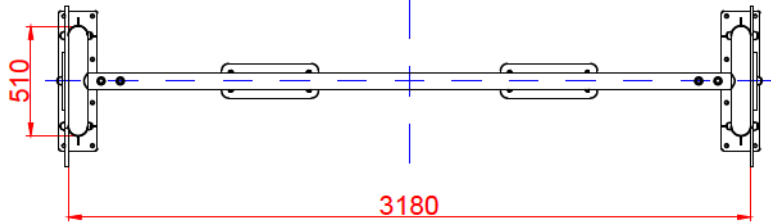

DOCUMENTACIÓN TÉCNICA

Ref.: CLP05PP

Columpio Metálico “Flor Asientos Planos”

UNE EN 1176-1:2018
UNE EN 1176-2:2018

Altura libre de caída: 1,22 m
Edad recomendada de uso: A partir de 3 años
Componentes plásticos: Polietileno de alta densidad con protección UV
Postes en acero termolacado
Larguero metálico galvanizado
Cadenas de columpio galvanizadas
Tornillería protegida con tapones de polipropileno
Asiento plano

ALZADO

PERFIL

PLANTA

ÁREA DE SEGURIDAD

Superficie= 20,14 m²

E: 1/2

ZONA LIBRE DE OBSTÁCULOS

Dibujado		PLANO 1 VISTAS GENERALES		Ref: CLP05PP	
Revisado					
Aprobado		Descripción:	Escala:		Nº Hoja 2/4
		COLUMPIO FLOR ASIENTOS PLANOS	Fecha:		25/06/2019

DETALLES CIMENTACIÓN

ESQUEMA DE CIMENTACIÓN EN ARENA

PLANTA CIMENTACIÓN

ESQUEMA DE CIMENTACIÓN EN HORMIGÓN

Dibujado		PLANO 2 CIMENTACIÓN Y ANCLAJES		Ref: CLP05PP
Revisado				
Aprobado				
Descripción:		Escala:	Nº Hoja 3/4	
COLUMPIO FLOR ASIENTOS PLANOS		Fecha:	25/06/2019	

ALZADO

PERFIL

PLANTA

Dibujado		PLANO 3 VISTAS DE DETALLE		Ref: CLP05PP
Revisado				
Aprobado				
Descripción:		Escala:	Nº Hoja 4/4	
COLUMPIO FLOR ASIENTOS PLANOS		Fecha:	25/06/2019	