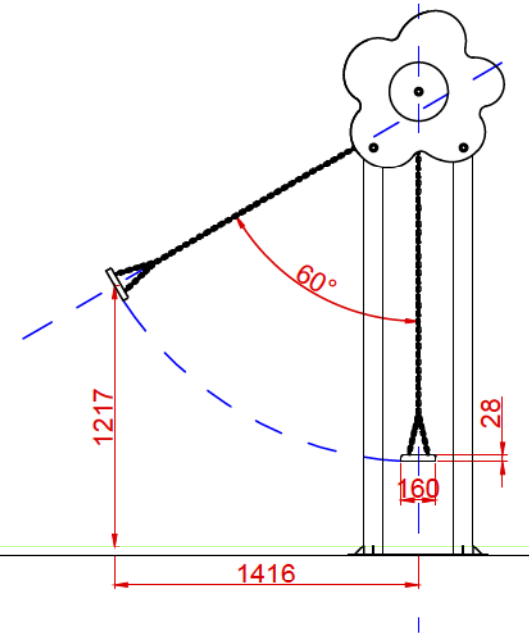

DOCUMENTACIÓN TÉCNICA

Ref.: CLP05PP

Columpio Metálico “Flor Asientos Planos”

UNE EN 1176-1:2018
UNE EN 1176-2:2018

Altura libre de caída: 1,22 m
Edad recomendada de uso: A partir de 3 años
Componentes plásticos: Polietileno de alta densidad con protección UV
Postes en acero termolacado
Larguero metálico galvanizado
Cadenas de columpio galvanizadas
Tornillería protegida con tapones de polipropileno
Asiento plano

ALZADO

PERFIL

PLANTA

ÁREA DE SEGURIDAD

Superficie= 20,14 m²

E: 1/2

ZONA LIBRE DE OBSTÁCULOS

Dibujado		PLANO 1 VISTAS GENERALES		Ref: CLP05PP	
Revisado					
Aprobado		Descripción:	Escala:		Nº Hoja 2/4
		COLUMPIO FLOR ASIENTOS PLANOS	Fecha:		25/06/2019

DETALLES CIMENTACIÓN

ESQUEMA DE CIMENTACIÓN EN ARENA

PLANTA CIMENTACIÓN

ESQUEMA DE CIMENTACIÓN EN HORMIGÓN

Dibujado		PLANO 2 CIMENTACIÓN Y ANCLAJES		Ref: CLP05PP
Revisado				
Aprobado				
Descripción:		Escala:	Nº Hoja 3/4	
COLUMPIO FLOR ASIENTOS PLANOS		Fecha:	25/06/2019	

ALZADO

PERFIL

PLANTA

Dibujado		PLANO 3 VISTAS DE DETALLE		Ref: CLP05PP
Revisado				
Aprobado				
Descripción:		Escala:	Nº Hoja 4/4	
COLUMPIO FLOR ASIENTOS PLANOS		Fecha:	25/06/2019	