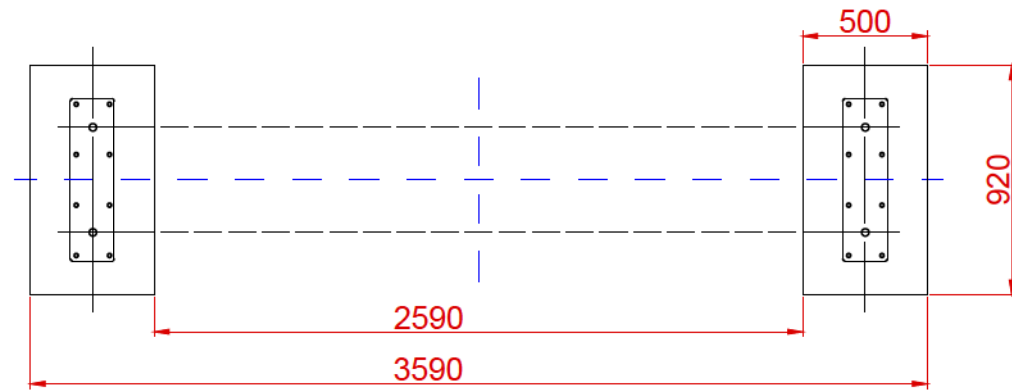

DOCUMENTACIÓN TÉCNICA

Ref.: CLP05PP

Columpio Metálico “Flor Asientos Planos”

UNE EN 1176-1:2018
UNE EN 1176-2:2018

Altura libre de caída: 1,22 m
Edad recomendada de uso: A partir de 3 años
Componentes plásticos: Polietileno de alta densidad con protección UV
Postes en acero termolacado
Larguero metálico galvanizado
Cadenas de columpio galvanizadas
Tornillería protegida con tapones de polipropileno
Asiento plano

ALZADO

PERFIL

PLANTA

ÁREA DE SEGURIDAD

Superficie= 20,14 m²

E: 1/2

ZONA LIBRE DE OBSTÁCULOS

Dibujado		PLANO 1 VISTAS GENERALES		Ref: CLP05PP	
Revisado					
Aprobado		Descripción:	Escala:		Nº Hoja 2/4
		COLUMPIO FLOR ASIENTOS PLANOS	Fecha:		25/06/2019

DETALLES CIMENTACIÓN

ESQUEMA DE CIMENTACIÓN EN ARENA

PLANTA CIMENTACIÓN

ESQUEMA DE CIMENTACIÓN EN HORMIGÓN

Dibujado		PLANO 2 CIMENTACIÓN Y ANCLAJES		Ref: CLP05PP
Revisado				
Aprobado				
Descripción:		Escala:	Nº Hoja 3/4	
COLUMPIO FLOR ASIENTOS PLANOS		Fecha:	25/06/2019	

ALZADO

PERFIL

PLANTA

Dibujado		PLANO 3 VISTAS DE DETALLE		Ref: CLP05PP
Revisado				
Aprobado				
Descripción:		Escala:	Nº Hoja 4/4	
COLUMPIO FLOR ASIENTOS PLANOS		Fecha:	25/06/2019	