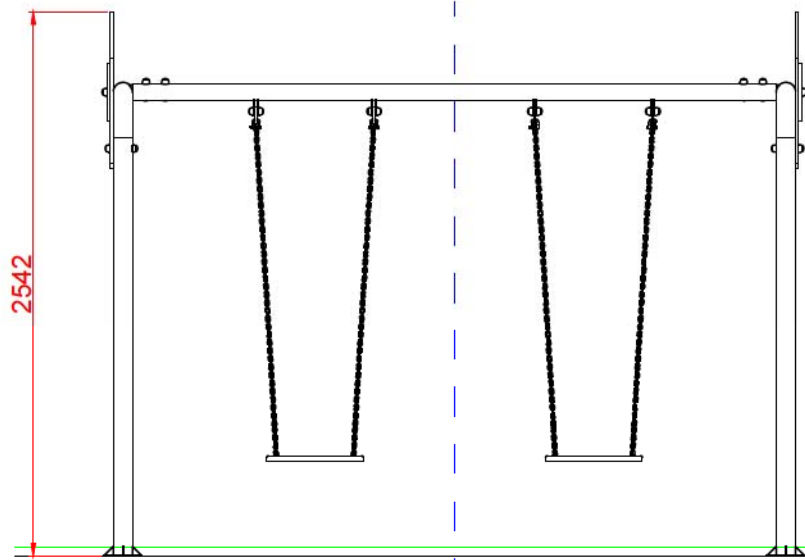

DOCUMENTACIÓN TÉCNICA

Ref.: CLP05PP

Columpio Metálico “Flor Asientos Planos”

UNE EN 1176-1:2018
UNE EN 1176-2:2018

Altura libre de caída: 1,22 m
Edad recomendada de uso: A partir de 3 años
Componentes plásticos: Polietileno de alta densidad con protección UV
Postes en acero termolacado
Larguero metálico galvanizado
Cadenas de columpio galvanizadas
Tornillería protegida con tapones de polipropileno
Asiento plano

ALZADO

PERFIL

PLANTA

ÁREA DE SEGURIDAD

Superficie= 20,14 m²

E: 1/2

ZONA LIBRE DE OBSTÁCULOS

Dibujado		PLANO 1 VISTAS GENERALES		Ref: CLP05PP	
Revisado					
Aprobado		Descripción:	Escala:		Nº Hoja 2/4
		COLUMPIO FLOR ASIENTOS PLANOS	Fecha:		25/06/2019

ALZADO

PERFIL

PLANTA

Dibujado		PLANO 3 VISTAS DE DETALLE		Ref: CLP05PP
Revisado				
Aprobado				
Descripción:		Escala:	Nº Hoja 4/4	
COLUMPIO FLOR ASIENTOS PLANOS		Fecha:	25/06/2019	