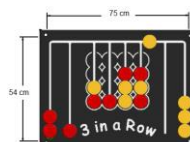

TRES EN LINEA PJ-03

Dimensiones

Panel forma Rectangular (Largo 80 cm x Alto 59,5 cm x Ancho 1,5 cm) + 2 Postes (9x9 cm x Alto 120 cm).

Materiales

Postes cuadrados 90 x 90 mm fabricados a partir de plástico reciclado. Panel bicolor de polietileno de alta densidad (HDPE) de 15 mm y tornillería M6 y M8 x 30, 110 y 120.

Anclaje: Sistema de Fijación

Los paneles de juegos son adecuados para parques infantiles, escuelas, colegios, centros comerciales... Se podrán instalar por cualquiera de los 3 sistemas que se indican A, B o C

- A. Con calzas de acero galvanizado atornilladas al suelo con tacos metálicos de expansión.

- B. Hormigonados los postes que quedarán embutido en el suelo 30 cm

- C. Atornillado a pared. (Distancias, 75 x 54 cm y altura orificios superiores 115 cm al suelo).