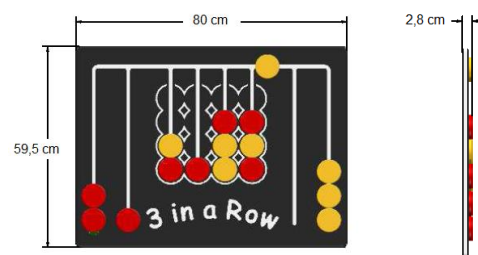

Vistas

Valores Añadidos

1. ✓ JUGABILIDAD: Mecanismos de juego no repetitivos, jugabilidad/ creatividad infinita.

1. ✓ SOCIABILIDAD: Multijugador, siempre jugará más de 1 niño/a.

1. ✓ CALIDAD: Gran durabilidad. No oxidan. No se pudren. No astillan. No bacterias.

1. ✓ SOSTENIBILIDAD: Fabricados a partir de plásticos reciclados.

1. ✓ SEGURIDAD: Certificado con Normativa de Seguridad Infantil Europea EN1176.

1. ✓ MADE IN SPAIN: Diseño y Fabricación 100% Española.