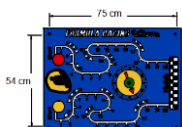

Anclaje: Sistema de Fijación

Los paneles de juegos son adecuados para parques infantiles, escuelas y colegios, centros comerciales, hoteles, etc. Se podrán instalar por cualquiera de los 3 sistemas que se indican A, B o C

- A. Con calzas de acero galvanizado atornilladas al suelo con tacos metálicos de expansión.

- B. Hormigonados los postes que quedarán embutido en el suelo 30 cm

- C. Atornillado a pared. (Distancias, 75 x 54 cm y altura orificios superiores 115 cm al suelo).

Pedagogía Lúdica

Los paneles de juegos infantiles permiten jugar a varios niños/as (+3 años) a la vez, e incluso a los padres/abuelos con ellos. En este panel:

Jugarán 2 niños/as con su disco a lo largo del recorrido.

Los mecanismos de juego son infinitos, es decir que cada vez que juegan los resultados serán diferentes.

Generan nuevas formas de aprender, experimentar y divertirse, aumentando el valor lúdico y pedagógico de los patios de recreo/ parques infantiles.

Colores

Se fabrican en Verde, Amarillo, Azul y Naranja. Se suministrará el color disponible en stock. Todos los grabados de texto, figuras, líneas serán de color Negro.

Uso

Girar el tirador por turnos y avanzar con la ficha el numero obtenido. Ganará la carrera quien primero llegue a la meta.

En este juego los niños/as aprenden a sumar con agilidad utilizando los números 1, 2 y 3.