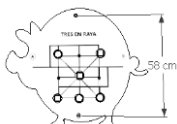

Anclaje: Sistema de Fijación

Los paneles de juegos, **Monoposte** son adecuados para **parques infantiles, escuelas y colegios, centros comerciales, hoteles, etc.** Se podrán instalar por cualquiera de los 3 sistemas que se indican A, B o C

- A. Con calza de acero galvanizado atornillada al suelo con tacos metálicos de expansión.

- B. Hormigonado el poste que quedará embutido en el suelo 30 cm

- C. Atornillado a pared sin poste. (Distancia 58 cm fijaciones y altura orificio superior 115 cm al suelo).

Pedagogía Lúdica

Los paneles de juegos infantiles permiten jugar a **varios niños/as** (+3 años) a la vez, e incluso a los padres/abuelos con ellos. En este panel:

Jugarán 2 niños/as con 3 discos de colores y grabados diferentes.

Los mecanismos de juego son **infinitos**, es decir que cada vez que juegan los resultados serán diferentes, con lo que cada vez que jueguen es como si empezarán de nuevo.

Generan nuevas formas de aprender, experimentar y divertirse, aumentando el **valor lúdico y pedagógico** de los patios de recreo/ parques infantiles.

Colores

Se fabrican en **Verde, Amarillo, Azul y Naranja.** Se suministrará el color disponible en stock. Todos los grabados de texto, figuras, líneas serán de color **Negro.**

Uso

El primer niño/a pondrá el primer disco en el centro, y a partir de ahí se irán turnando el movimiento de tiros, evitando siempre que el otro niño/a consiga poner sus 3 discos del mismo color, en "raya" horizontal, vertical o diagonal.

La perseverancia y perspicacia se unen en este juego tradicional y sencillo pero muy divertido. Incluso los padres podrán jugar con sus hijos/as.