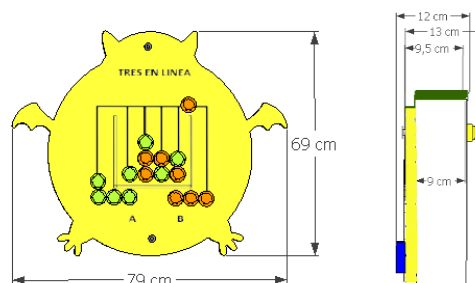

Vistas

Valores Añadidos

1. ✓ **JUGABILIDAD:** Mecanismos de juego no repetitivos, jugabilidad/ creatividad infinita.

1. ✓ **SOCIABILIDAD:** Multijugador, siempre jugarán 2 niños/as o más.

1. ✓ **CALIDAD:** Gran durabilidad. No oxidan. No se pudren. No astillan. No bacterias.

1. ✓ **SOSTENIBILIDAD:** Fabricados a partir de plásticos reciclados.

1. ✓ **SEGURIDAD:** Certificado con Normativa de Seguridad Infantil Europea EN1176.

1. ✓ **MADE IN SPAIN:** Diseño y Fabricación 100% Española. Somos miembros de

Afamour